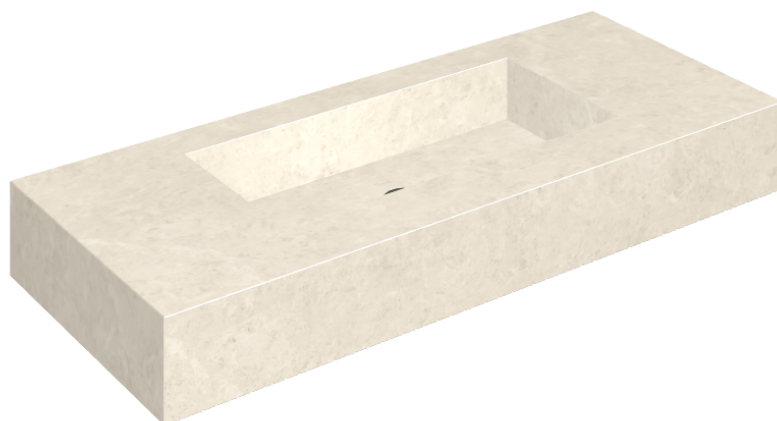

SCHEDA DI CONFIGURAZIONE

Cod. art.: 620810000003

## Washbasin 120

Rivestimento del  
prodotto

Metropolis Royal Ivory  
Matt

I colori e le altre caratteristiche estetiche delle piastrelle presenti nelle illustrazioni presenti sul sito sono puramente indicativi. Guarda sempre i campioni di persona prima dell'acquisto.