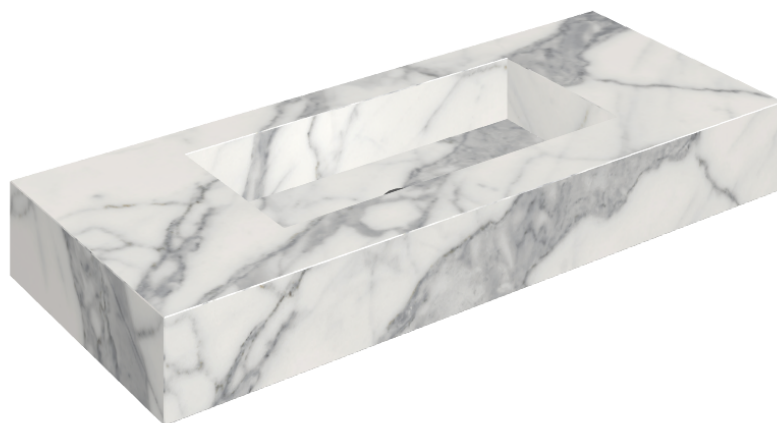

SCHEDA DI CONFIGURAZIONE

Cod. art.: 620810000003

Fly

Washbasin 120

Rivestimento del
prodotto

Charme Evo Statuario
Matt

I colori e le altre caratteristiche estetiche delle piastrelle presenti nelle illustrazioni presenti sul sito sono puramente indicativi. Guarda sempre i campioni di persona prima dell'acquisto.