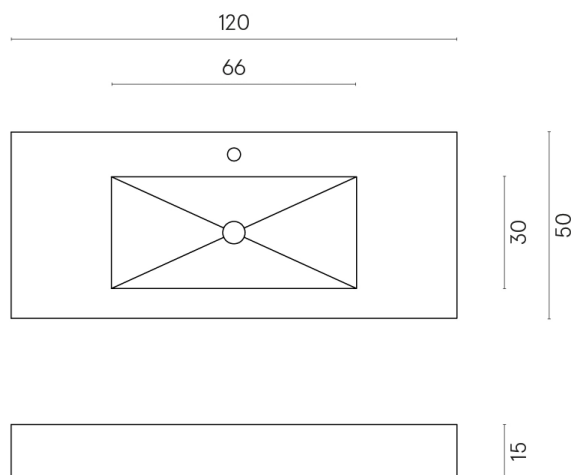

SCHEDA DI CONFIGURAZIONE

Cod. art.: 620810000003

Fly

Washbasin 120

Rivestimento del
prodotto
Surface Steel Matt

I colori e le altre caratteristiche estetiche delle piastrelle presenti nelle illustrazioni presenti sul sito sono puramente indicativi. Guarda sempre i campioni di persona prima dell'acquisto.