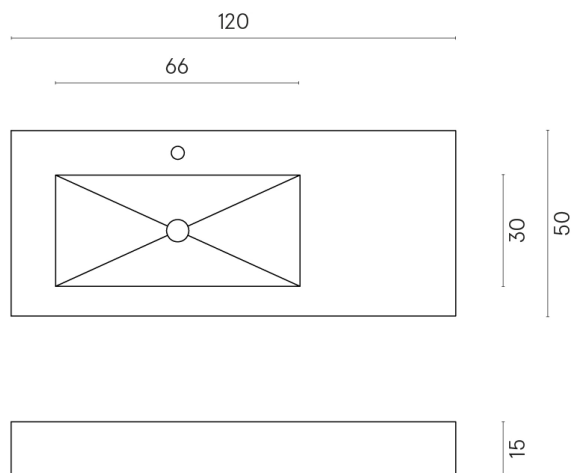

SCHEDA DI CONFIGURAZIONE

Cod. art.: 620810000004

Fly

Washbasin 120 Sx

Rivestimento del
prodotto
Stellaris Calacatta
Gold Matt

I colori e le altre caratteristiche estetiche delle piastrelle presenti nelle illustrazioni presenti sul sito sono puramente indicativi. Guarda sempre i campioni di persona prima dell'acquisto.