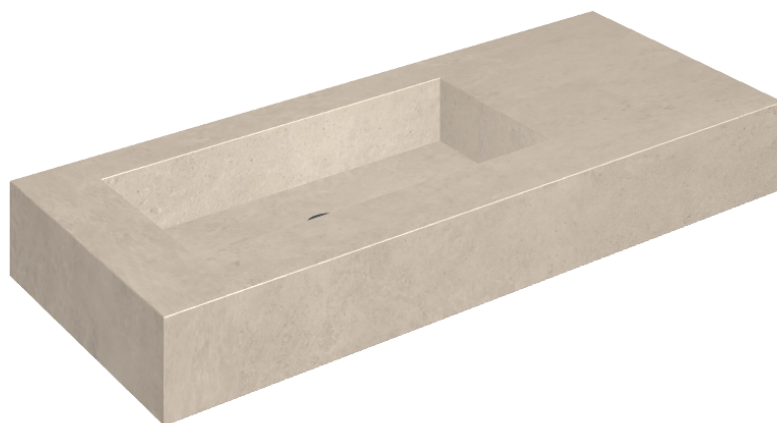

SCHEDA DI CONFIGURAZIONE

Cod. art.: 620810000004

Fly

Washbasin 120 Sx

Rivestimento del
prodotto

Eternum Cream Matt

I colori e le altre caratteristiche estetiche delle piastrelle presenti nelle illustrazioni presenti sul sito sono puramente indicativi. Guarda sempre i campioni di persona prima dell'acquisto.