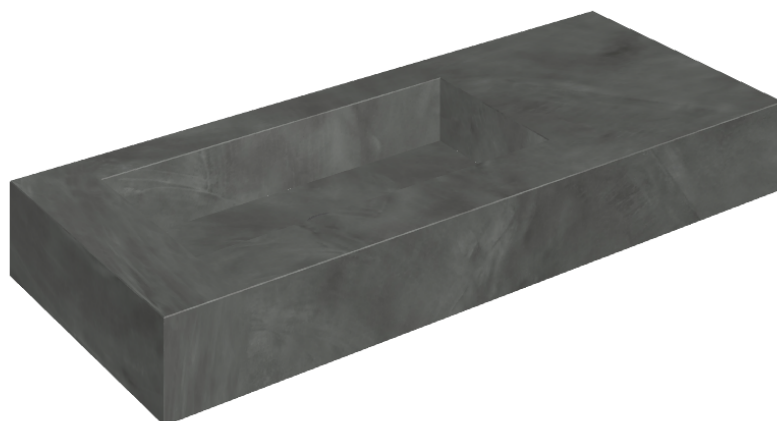

## Washbasin 120 Sx

Rivestimento del  
prodotto  
Continuum Petrol  
Matt

I colori e le altre caratteristiche estetiche delle piastrelle presenti nelle illustrazioni presenti sul sito sono puramente indicativi. Guarda sempre i campioni di persona prima dell'acquisto.