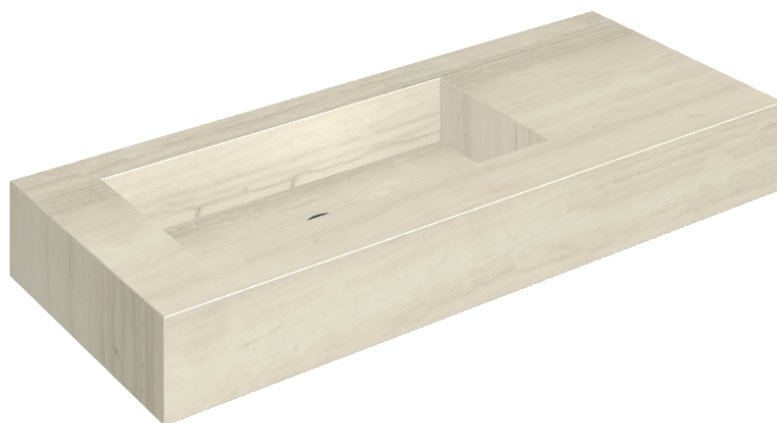

SCHEDA DI CONFIGURAZIONE

Cod. art.: 620810000004

Fly

Washbasin 120 Sx

Rivestimento del prodotto

Charme Advance Silk
Grey Honed Satin

I colori e le altre caratteristiche estetiche delle piastrelle presenti nelle illustrazioni presenti sul sito sono puramente indicativi. Guarda sempre i campioni di persona prima dell'acquisto.