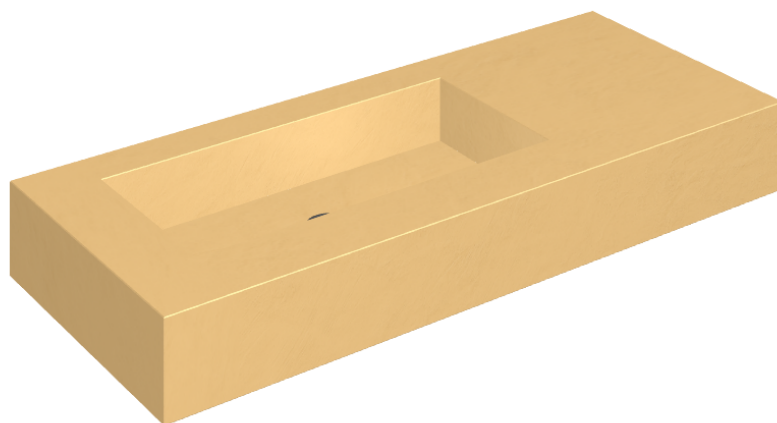

SCHEDA DI CONFIGURAZIONE

Cod. art.: 620810000004

Fly

Washbasin 120 Sx

Rivestimento del
prodotto
Surface Sun Honed
Satin

I colori e le altre caratteristiche estetiche delle piastrelle presenti nelle illustrazioni presenti sul sito sono puramente indicativi. Guarda sempre i campioni di persona prima dell'acquisto.