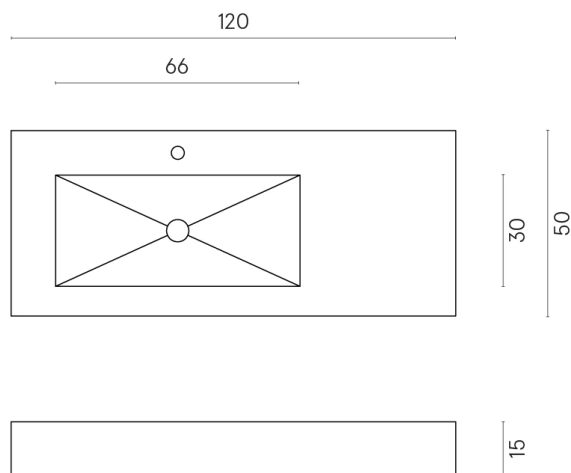

SCHEDA DI CONFIGURAZIONE

Cod. art.: 620810000004

Fly

Washbasin 120 Sx

Rivestimento del
prodotto

Charme Evo Statuario
Matt

I colori e le altre caratteristiche estetiche delle piastrelle presenti nelle illustrazioni presenti sul sito sono puramente indicativi. Guarda sempre i campioni di persona prima dell'acquisto.