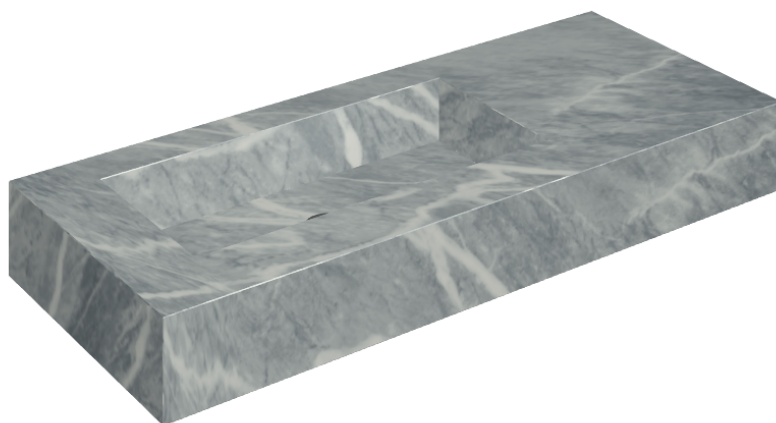

SCHEDA DI CONFIGURAZIONE

Cod. art.: 620810000004

Fly

Washbasin 120 Sx

Rivestimento del
prodotto

Charme Extra Atlantic
Matt

I colori e le altre caratteristiche estetiche delle piastrelle presenti nelle illustrazioni presenti sul sito sono puramente indicativi. Guarda sempre i campioni di persona prima dell'acquisto.