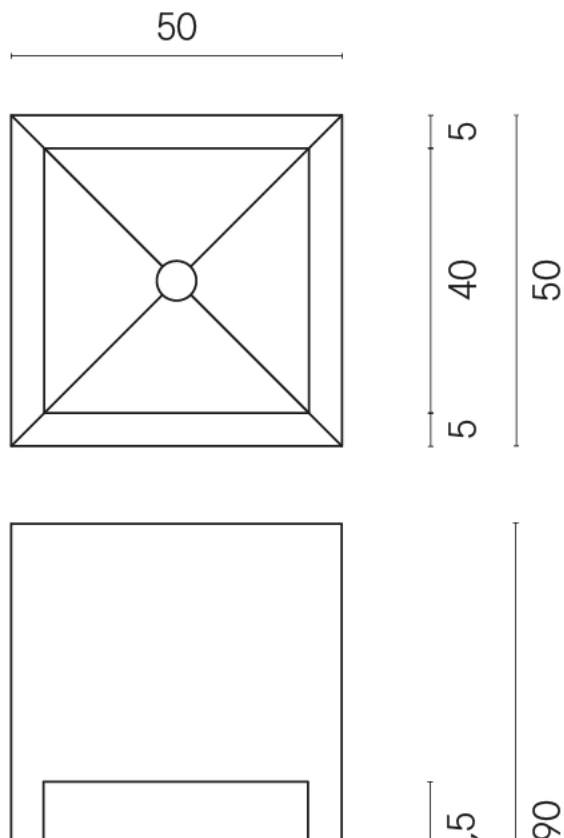

Cod. art.:

620810000007

Cube

Washbasin Shelf 50

Rivestimento del
prodotto

Stellaris Elegant Silver
Matt

I colori e le altre caratteristiche estetiche delle piastrelle presenti nelle illustrazioni presenti sul sito sono puramente indicativi. Guarda sempre i campioni di persona prima dell'acquisto.