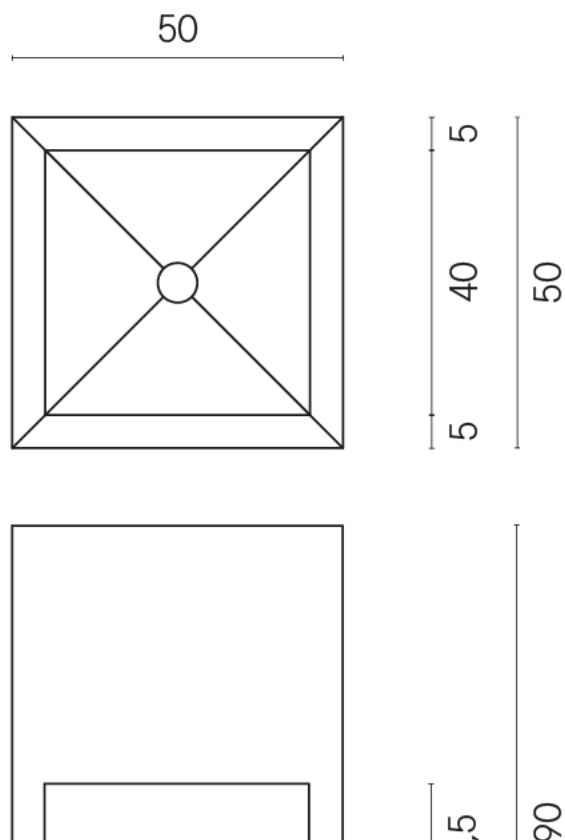

SCHEDA DI CONFIGURAZIONE

Cod. art.: 620810000007

Cube

Washbasin Shelf 50

Rivestimento del
prodotto
Eternum Snow Matt

I colori e le altre caratteristiche estetiche delle piastrelle presenti nelle illustrazioni presenti sul sito sono puramente indicativi. Guarda sempre i campioni di persona prima dell'acquisto.