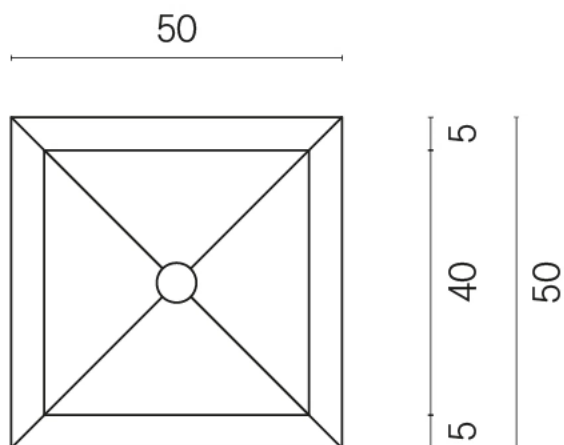

SCHEDA DI CONFIGURAZIONE

Cod. art.: 620810000007

Cube

Washbasin Shelf 50

Rivestimento del
prodotto

Metropolis Glass Sky
Lux

I colori e le altre caratteristiche estetiche delle piastrelle presenti nelle illustrazioni presenti sul sito sono puramente indicativi. Guarda sempre i campioni di persona prima dell'acquisto.