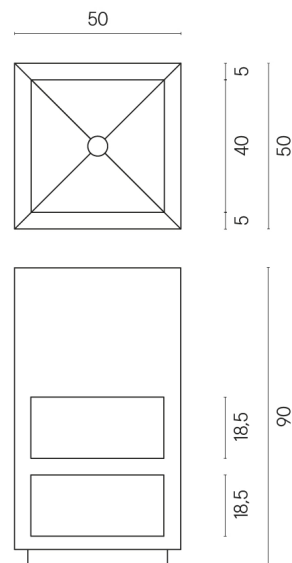

SCHEDA DI CONFIGURAZIONE

Cod. art.: 620810000007

Cube

Washbasin Shelf 50

Rivestimento del
prodotto

Wonderful Life Pure
Matt

I colori e le altre caratteristiche estetiche delle piastrelle presenti nelle illustrazioni presenti sul sito sono puramente indicativi. Guarda sempre i campioni di persona prima dell'acquisto.