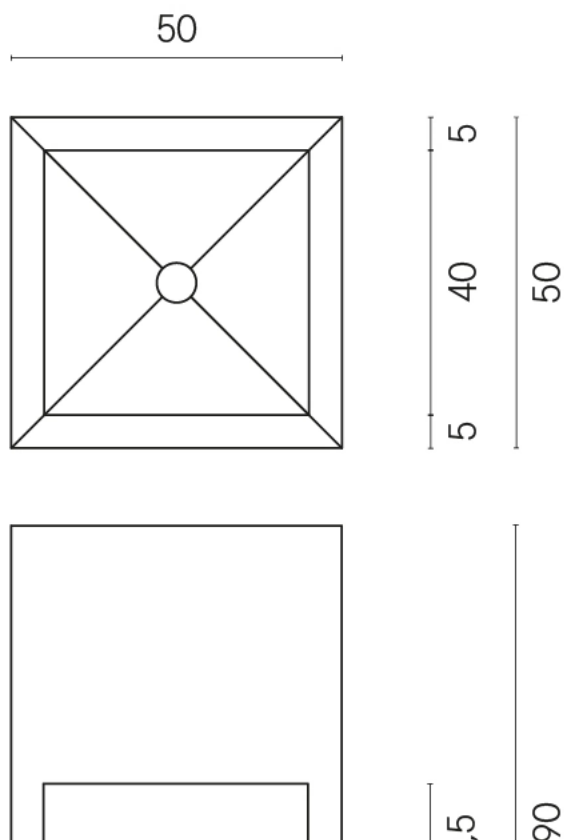

SCHEDA DI CONFIGURAZIONE

Cod. art.: 620810000007

Cube

Washbasin Shelf 50

Rivestimento del
prodotto
Terraviva Greige Matt

I colori e le altre caratteristiche estetiche delle piastrelle presenti nelle illustrazioni presenti sul sito sono puramente indicativi. Guarda sempre i campioni di persona prima dell'acquisto.