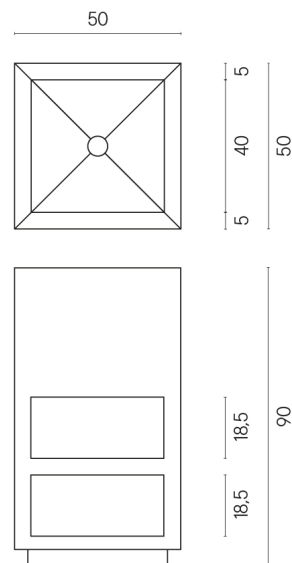

SCHEDA DI CONFIGURAZIONE

Cod. art.: 620810000007

Cube

Washbasin Shelf 50

Rivestimento del prodotto

Charme Deluxe
Statuario Fantastico
Matt

I colori e le altre caratteristiche estetiche delle piastrelle presenti nelle illustrazioni presenti sul sito sono puramente indicativi. Guarda sempre i campioni di persona prima dell'acquisto.