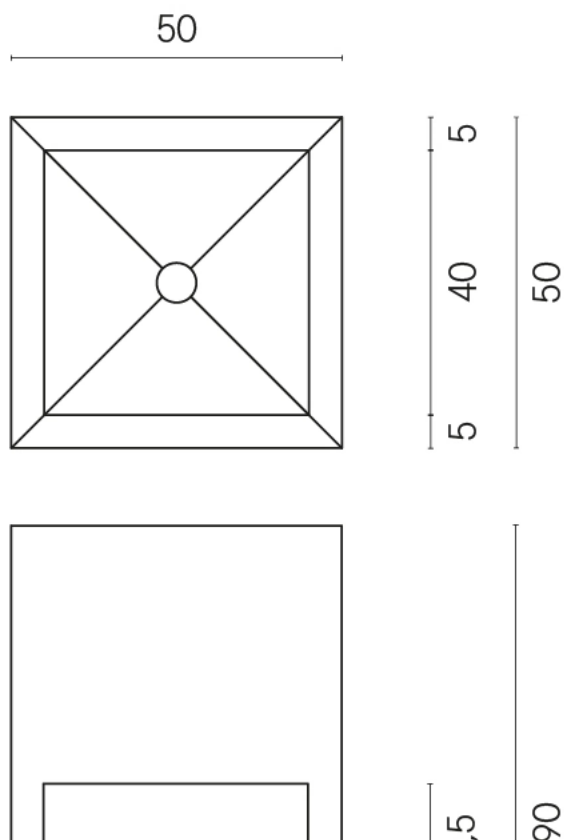

SCHEDA DI CONFIGURAZIONE

Cod. art.: 620810000007

Cube

Washbasin Shelf 50

Rivestimento del prodotto

Skyfall Grigio Alpino
Matt

I colori e le altre caratteristiche estetiche delle piastrelle presenti nelle illustrazioni presenti sul sito sono puramente indicativi. Guarda sempre i campioni di persona prima dell'acquisto.