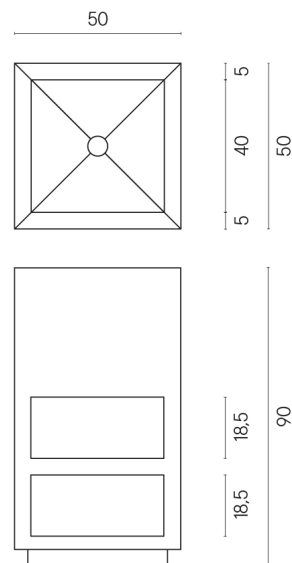

SCHEDA DI CONFIGURAZIONE

Cod. art.: 620810000007

Cube

Washbasin Shelf 50

Rivestimento del
prodotto
Room Beige Stone
Honed Satin

I colori e le altre caratteristiche estetiche delle piastrelle presenti nelle illustrazioni presenti sul sito sono puramente indicativi. Guarda sempre i campioni di persona prima dell'acquisto.