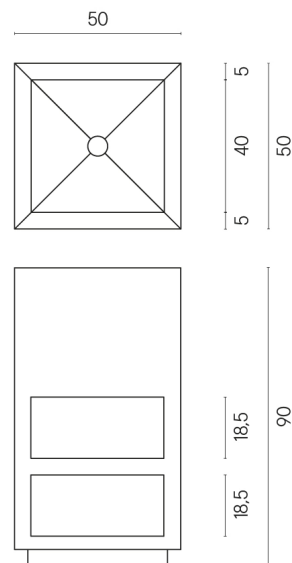

SCHEDA DI CONFIGURAZIONE

Cod. art.: 620810000007

Cube

Washbasin Shelf 50

Rivestimento del prodotto

Surface Scarlet
Honed Satin

I colori e le altre caratteristiche estetiche delle piastrelle presenti nelle illustrazioni presenti sul sito sono puramente indicativi. Guarda sempre i campioni di persona prima dell'acquisto.