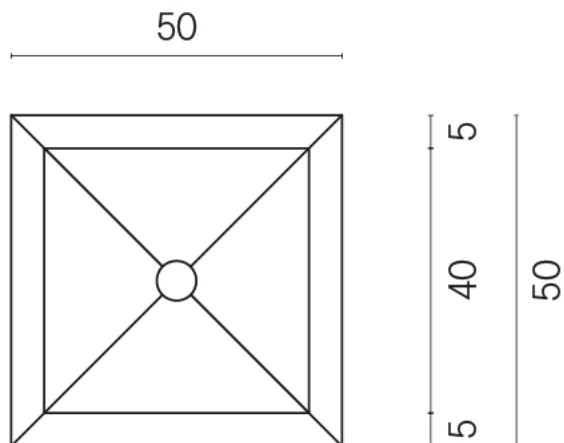

Cod. art.:

620810000007

Cube

Washbasin Shelf 50

Rivestimento del
prodotto

Surface Ocean Honed
Satin

I colori e le altre caratteristiche estetiche delle piastrelle presenti nelle illustrazioni presenti sul sito sono puramente indicativi. Guarda sempre i campioni di persona prima dell'acquisto.