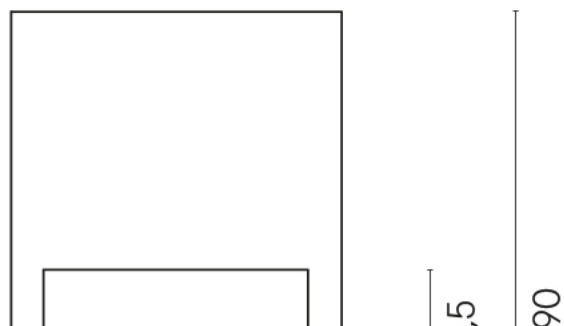

Cod. art.:

620810000007

Cube

Washbasin Shelf 50

Rivestimento del
prodotto

Surface Ocean Honed
Satin

I colori e le altre caratteristiche estetiche delle piastrelle presenti nelle illustrazioni presenti sul sito sono puramente indicativi. Guarda sempre i campioni di persona prima dell'acquisto.