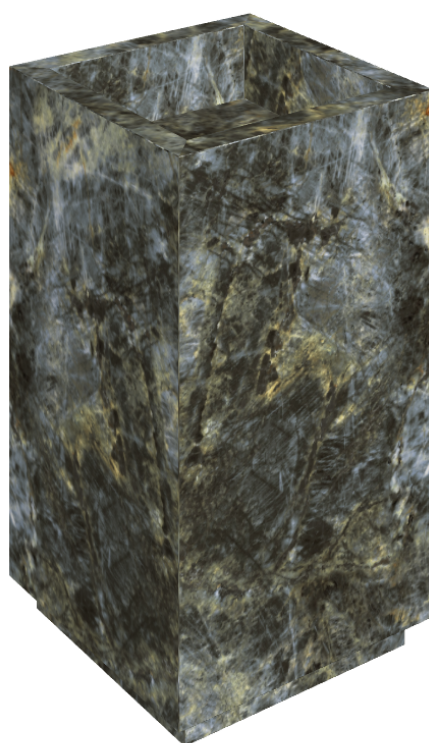

SCHEDA DI CONFIGURAZIONE

Cod. art.:

620810000006

Cube

Washbasin 50

Rivestimento del
prodotto

Stellaris Madagascar
Dark Matt

I colori e le altre caratteristiche estetiche delle piastrelle presenti nelle illustrazioni presenti sul sito sono puramente indicativi. Guarda sempre i campioni di persona prima dell'acquisto.