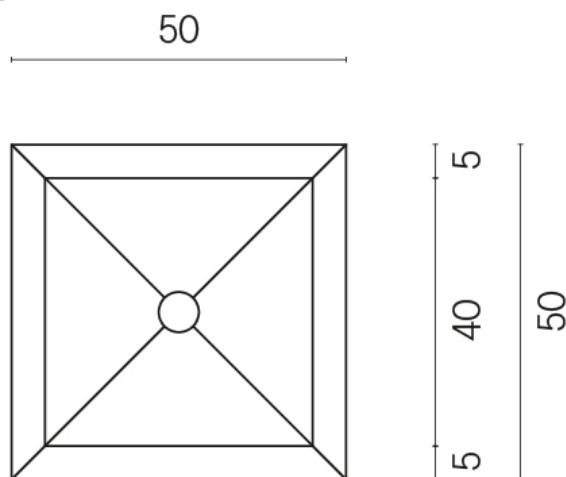

SCHEDA DI CONFIGURAZIONE

Cod. art.: 620810000006

Cube

Washbasin 50

Rivestimento del
prodotto
Eternum Gold Matt

I colori e le altre caratteristiche estetiche delle piastrelle presenti nelle illustrazioni presenti sul sito sono puramente indicativi. Guarda sempre i campioni di persona prima dell'acquisto.