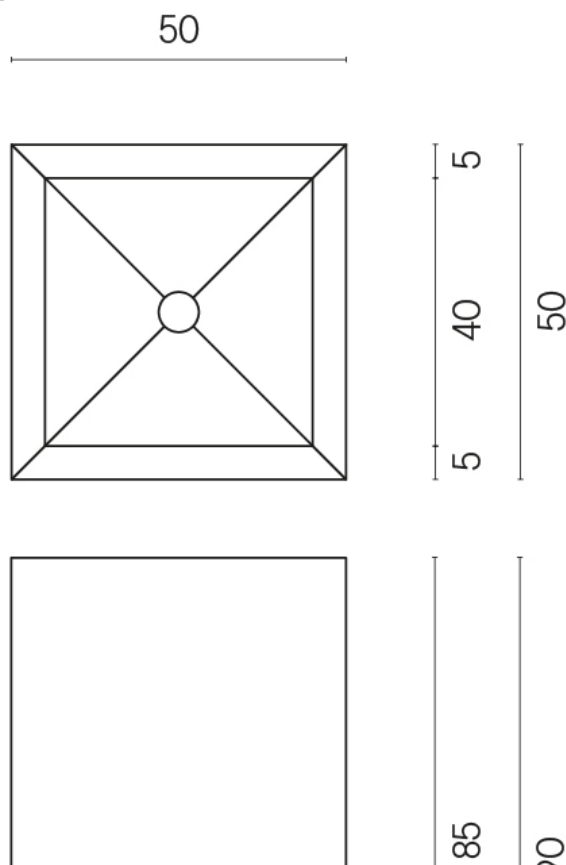

SCHEDA DI CONFIGURAZIONE

Cod. art.: 620810000006

Cube

Washbasin 50

Rivestimento del prodotto

Continuum Brass
Gold Honed

Trova il punto vendita
autorizzato più vicino:

<https://kg.italonceramica.ru/ru/home/dealer/>