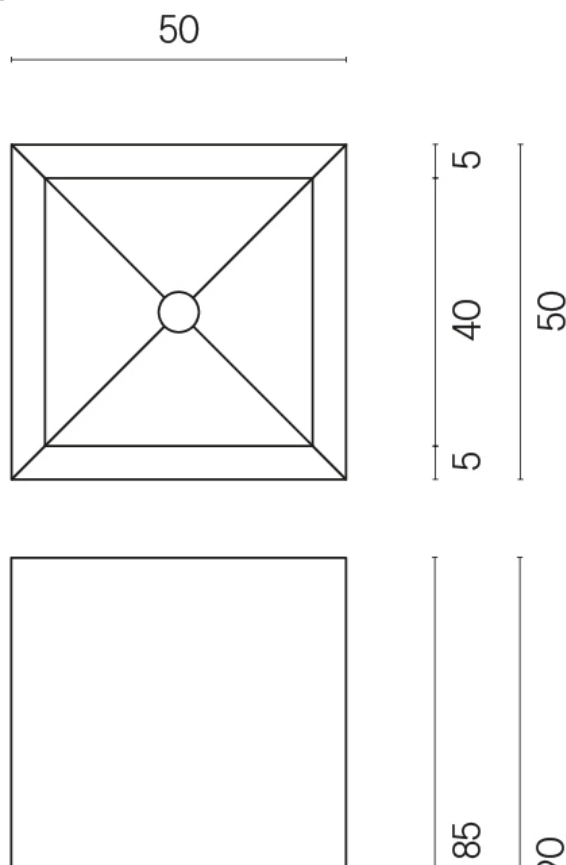

SCHEDA DI CONFIGURAZIONE

Cod. art.: 620810000006

Cube

Washbasin 50

Rivestimento del prodotto

Continuum Stone
Beige Matt

I colori e le altre caratteristiche estetiche delle piastrelle presenti nelle illustrazioni presenti sul sito sono puramente indicativi. Guarda sempre i campioni di persona prima dell'acquisto.