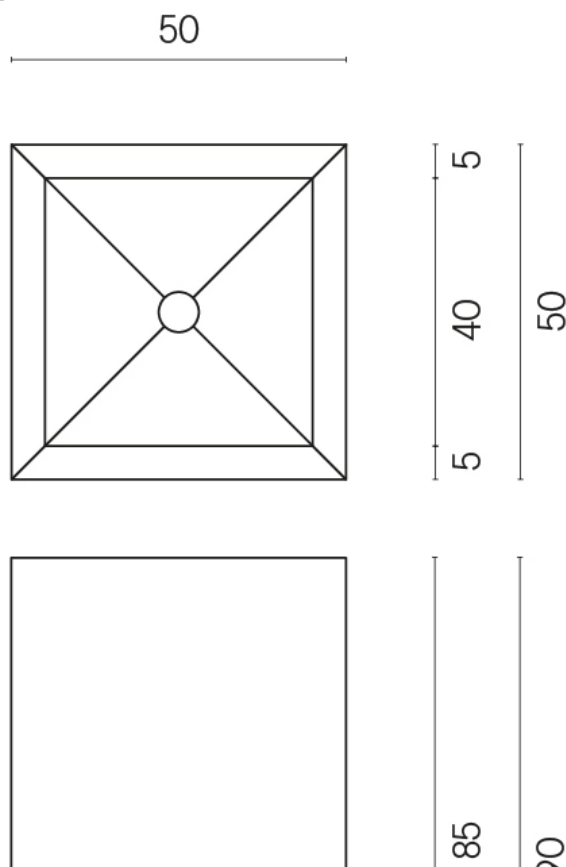

SCHEDA DI CONFIGURAZIONE

Cod. art.:

620810000006

Cube

Washbasin 50

Rivestimento del
prodotto

Continuum Pure Matt

I colori e le altre caratteristiche estetiche delle piastrelle presenti nelle illustrazioni presenti sul sito sono puramente indicativi. Guarda sempre i campioni di persona prima dell'acquisto.