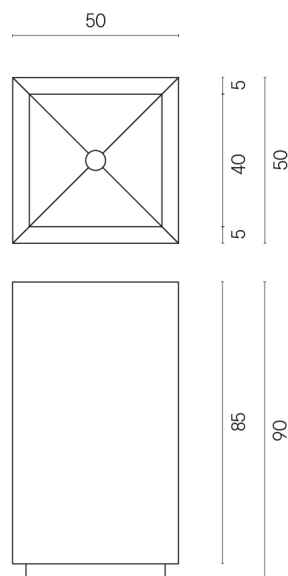

SCHEDA DI CONFIGURAZIONE

Cod. art.: 620810000006

Cube

Washbasin 50

Rivestimento del
prodotto
Continuum Pure Matt

I colori e le altre caratteristiche estetiche delle piastrelle presenti nelle illustrazioni presenti sul sito sono puramente indicativi. Guarda sempre i campioni di persona prima dell'acquisto.