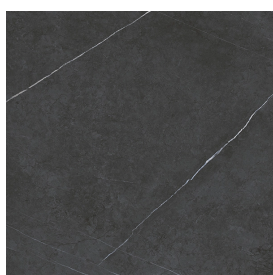

SCHEDA DI CONFIGURAZIONE

Cod. art.: 620810000006

Cube

Washbasin 50

Rivestimento del
prodotto
Metropolis Imperial
Black Matt

I colori e le altre caratteristiche estetiche delle piastrelle presenti nelle illustrazioni presenti sul sito sono puramente indicativi. Guarda sempre i campioni di persona prima dell'acquisto.