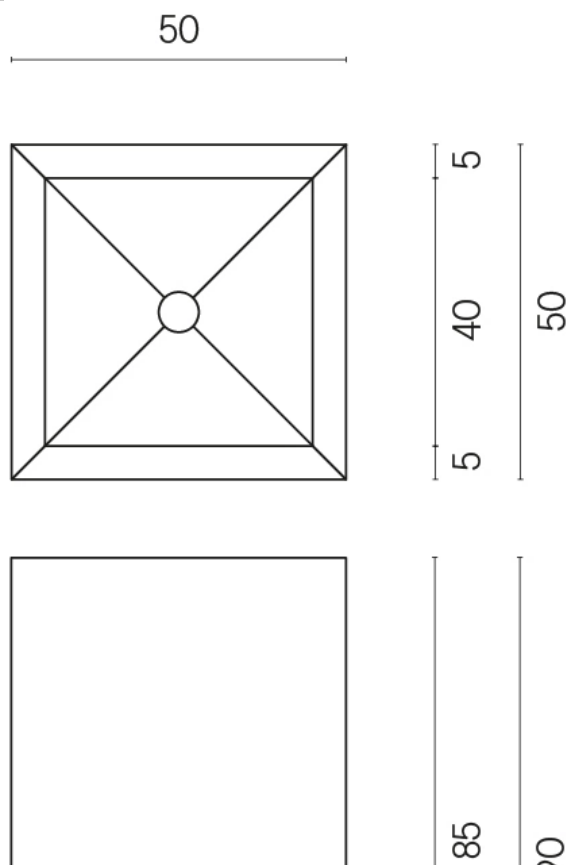

SCHEDA DI CONFIGURAZIONE

Cod. art.: 620810000006

Cube

Washbasin 50

Rivestimento del
prodotto
Metropolis Absolut
Silver Matt

I colori e le altre caratteristiche estetiche delle piastrelle presenti nelle illustrazioni presenti sul sito sono puramente indicativi. Guarda sempre i campioni di persona prima dell'acquisto.