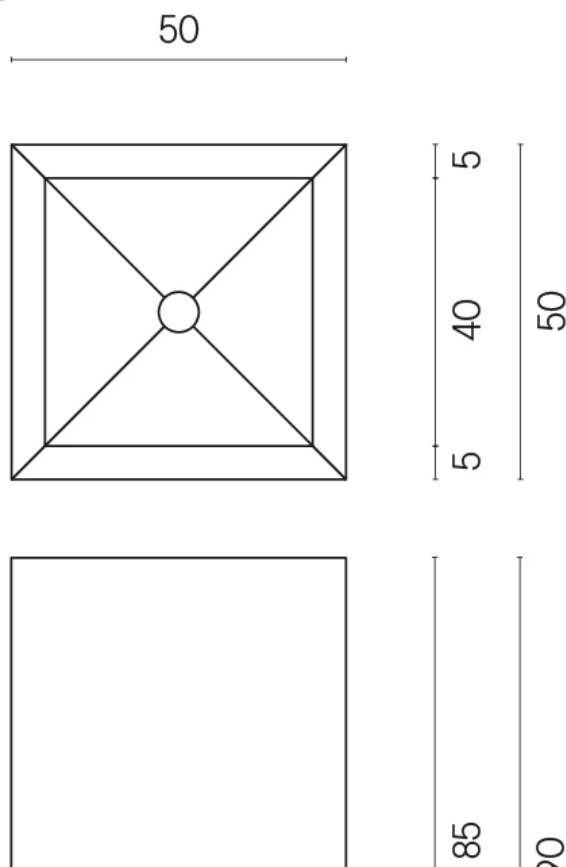

SCHEDA DI CONFIGURAZIONE

Cod. art.: 620810000006

Cube

Washbasin 50

Rivestimento del
prodotto

Charme Advance
Platinum White Matt

I colori e le altre caratteristiche estetiche delle piastrelle presenti nelle illustrazioni presenti sul sito sono puramente indicativi. Guarda sempre i campioni di persona prima dell'acquisto.