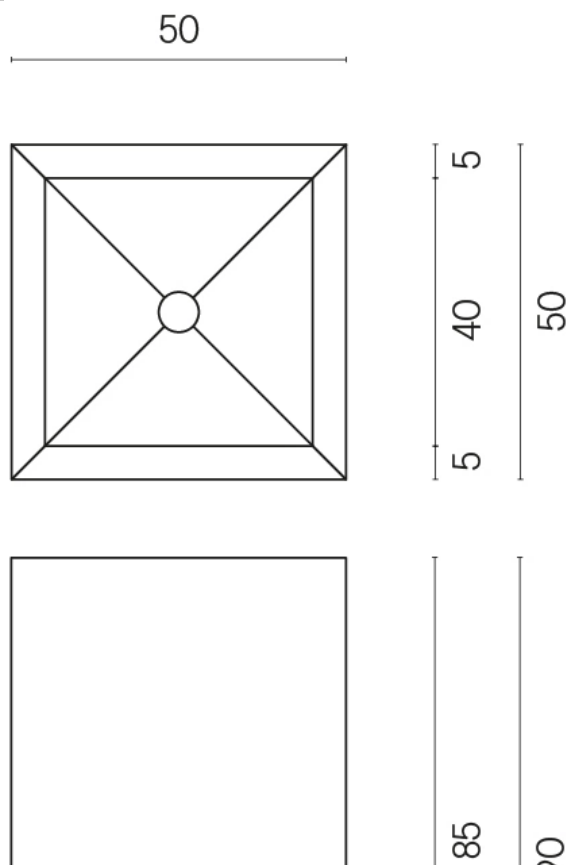

SCHEDA DI CONFIGURAZIONE

Cod. art.: 620810000006

Cube

Washbasin 50

Rivestimento del
prodotto

Charme Deluxe
Bianco Michelangelo
Matt

I colori e le altre caratteristiche estetiche delle piastrelle presenti nelle illustrazioni presenti sul sito sono puramente indicativi. Guarda sempre i campioni di persona prima dell'acquisto.