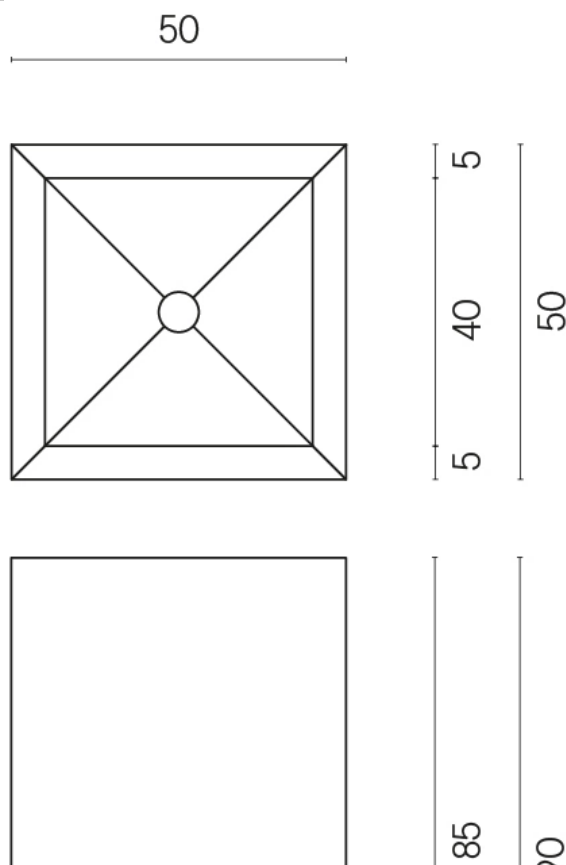

SCHEDA DI CONFIGURAZIONE

Cod. art.: 620810000006

Cube

Washbasin 50

Rivestimento del
prodotto
Room Black Stone
Honed Satin

I colori e le altre caratteristiche estetiche delle piastrelle presenti nelle illustrazioni presenti sul sito sono puramente indicativi. Guarda sempre i campioni di persona prima dell'acquisto.