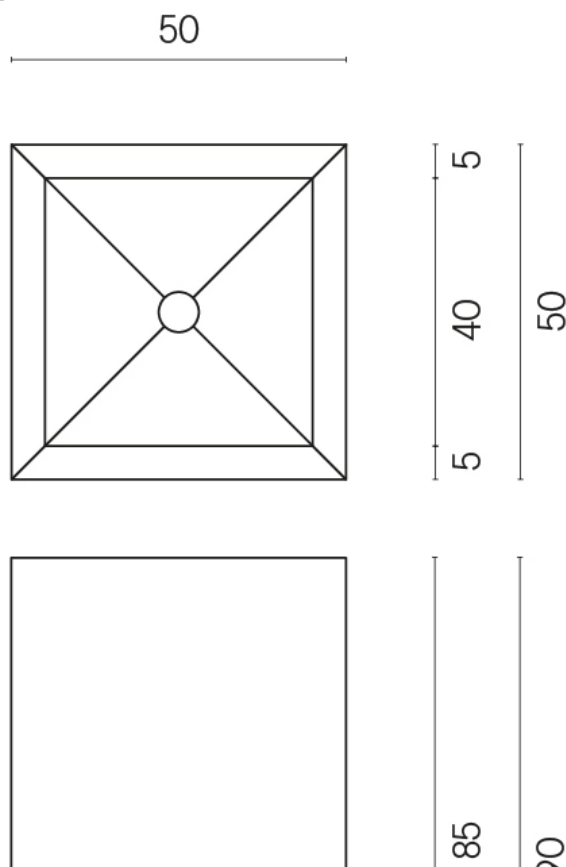

SCHEDA DI CONFIGURAZIONE

Cod. art.:

620810000006

Cube

Washbasin 50

Rivestimento del
prodotto

Room Grey Stone
Honed Satin

I colori e le altre caratteristiche estetiche delle piastrelle presenti nelle illustrazioni presenti sul sito sono puramente indicativi. Guarda sempre i campioni di persona prima dell'acquisto.