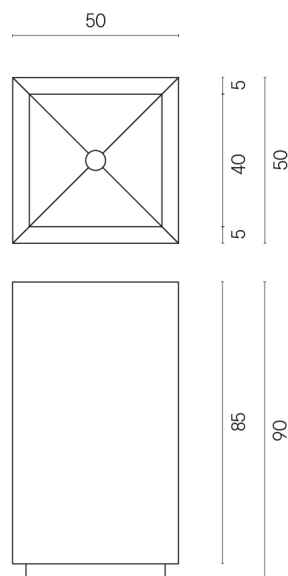

SCHEDA DI CONFIGURAZIONE

Cod. art.: 620810000006

Cube

Washbasin 50

Rivestimento del
prodotto
Room Beige Stone
Honed Satin

I colori e le altre caratteristiche estetiche delle piastrelle presenti nelle illustrazioni presenti sul sito sono puramente indicativi. Guarda sempre i campioni di persona prima dell'acquisto.

**Trova il punto vendita
autorizzato più vicino:**

<https://kg.italonceramica.ru/ru/home/dealer/>

ITALON HOME

© COPYRIGHT ITALON - АО Керамогранитный завод 142800, Россия, Московская область,
г. Ступино, Староситненское шоссе, вл. 32 - Тел. +7 495 2251322 / Факс +7 495 2251346