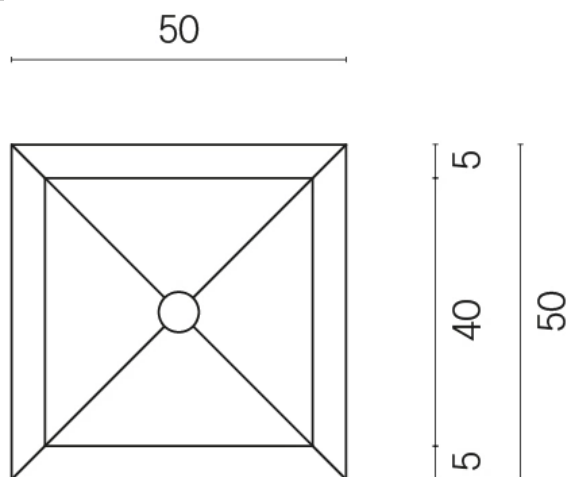

SCHEDA DI CONFIGURAZIONE

Cod. art.: 620810000006

Cube

Washbasin 50

Rivestimento del
prodotto
Surface Sun Honed
Satin

I colori e le altre caratteristiche estetiche delle piastrelle presenti nelle illustrazioni presenti sul sito sono puramente indicativi. Guarda sempre i campioni di persona prima dell'acquisto.