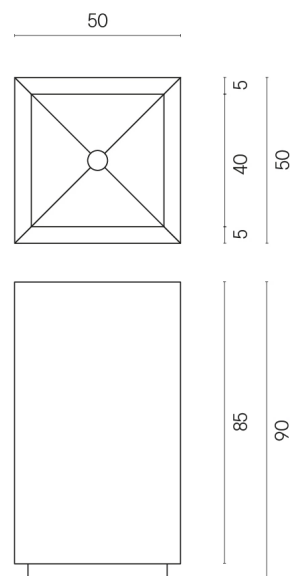

SCHEMA DI CONFIGURAZIONE

Cod. art.:

620810000006

Cube

Washbasin 50

Rivestimento del
prodottoGenesis Mercury
Brown Matt

I colori e le altre caratteristiche estetiche delle piastrelle presenti nelle illustrazioni presenti sul sito sono puramente indicativi. Guarda sempre i campioni di persona prima dell'acquisto.