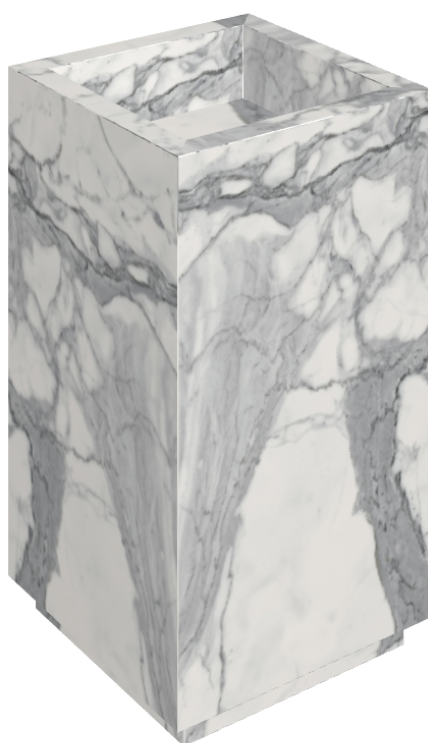

Cod. art.:

620810000006

Cube

Washbasin 50

Rivestimento del
prodotto

Charme Evo Statuario
Matt

I colori e le altre caratteristiche estetiche delle piastrelle presenti nelle illustrazioni presenti sul sito sono puramente indicativi. Guarda sempre i campioni di persona prima dell'acquisto.