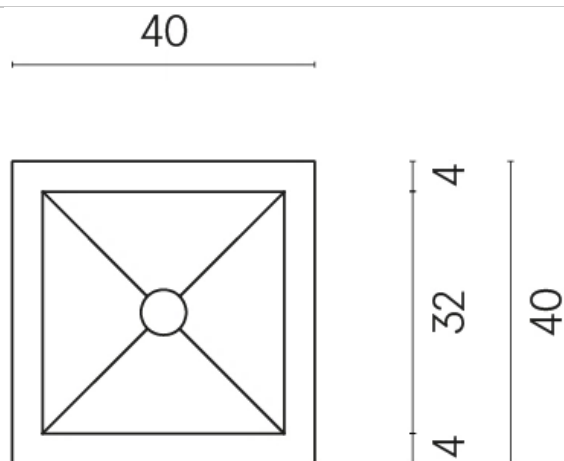

SCHEDA DI CONFIGURAZIONE

Cod. art.:

620810000008

Cube

Washbasin 40

Rivestimento del
prodotto

Stellaris Calacatta
Gold Matt

I colori e le altre caratteristiche estetiche delle piastrelle presenti nelle illustrazioni presenti sul sito sono puramente indicativi. Guarda sempre i campioni di persona prima dell'acquisto.