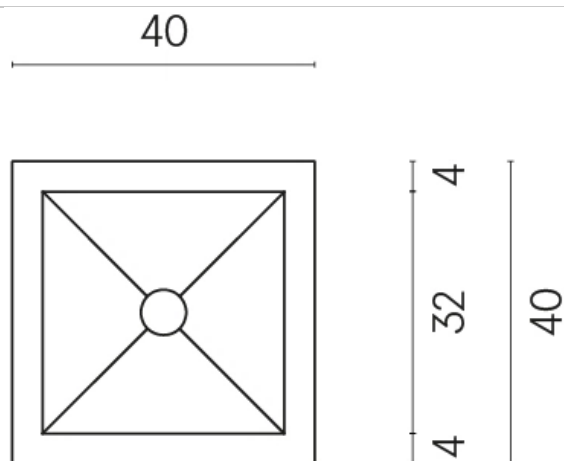

SCHEDA DI CONFIGURAZIONE

Cod. art.: 620810000008

Cube

Washbasin 40

Rivestimento del
prodotto
Eternum Glass Coral
Lux

I colori e le altre caratteristiche estetiche delle piastrelle presenti nelle illustrazioni presenti sul sito sono puramente indicativi. Guarda sempre i campioni di persona prima dell'acquisto.