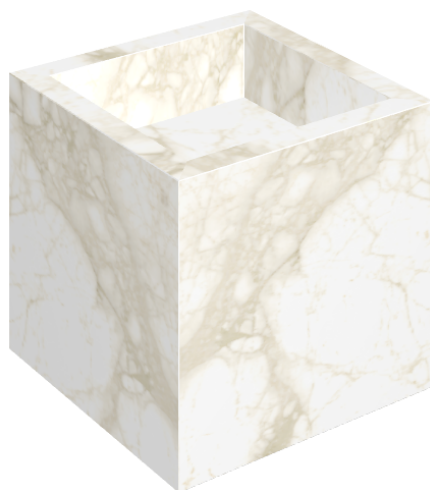

SCHEDA DI CONFIGURAZIONE

Cod. art.:

620810000008

Cube

Washbasin 40

Rivestimento del
prodotto

Eternum Carrara Lux

I colori e le altre caratteristiche estetiche delle piastrelle presenti nelle illustrazioni presenti sul sito sono puramente indicativi. Guarda sempre i campioni di persona prima dell'acquisto.