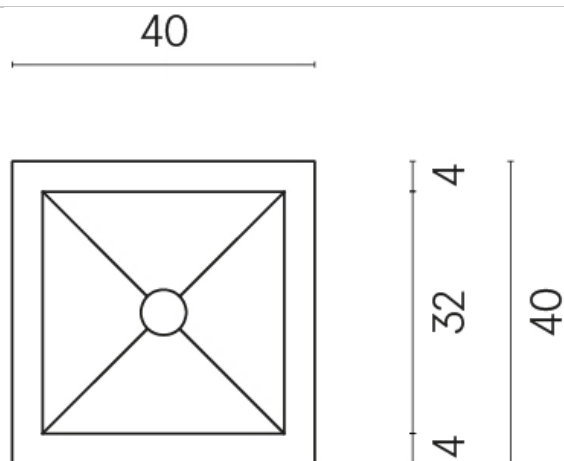

SCHEDA DI CONFIGURAZIONE

Cod. art.: 620810000008

Cube

Washbasin 40

Rivestimento del
prodotto
Eternum Snow Matt

I colori e le altre caratteristiche estetiche delle piastrelle presenti nelle illustrazioni presenti sul sito sono puramente indicativi. Guarda sempre i campioni di persona prima dell'acquisto.