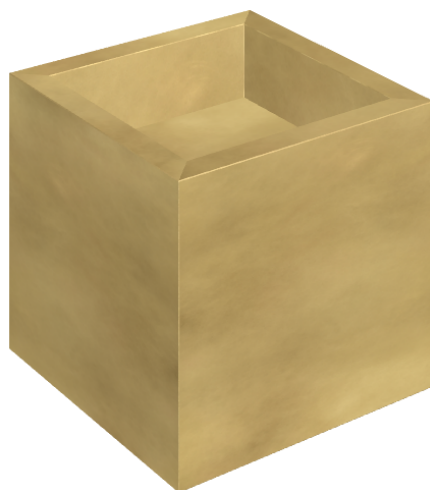

# Cube

## Washbasin 40

Rivestimento del  
prodotto

Continuum Brass  
Gold Honed

I colori e le altre caratteristiche estetiche delle piastrelle presenti nelle illustrazioni presenti sul sito sono puramente indicativi. Guarda sempre i campioni di persona prima dell'acquisto.