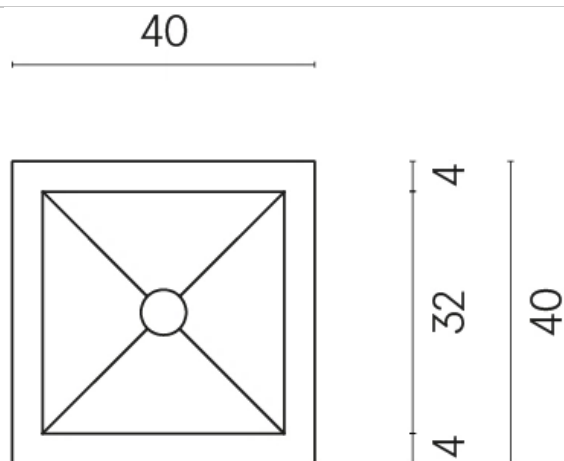

SCHEDA DI CONFIGURAZIONE

Cod. art.:

620810000008

Cube

Washbasin 40

Rivestimento del
prodotto

Continuum Iron Matt

I colori e le altre caratteristiche estetiche delle piastrelle presenti nelle illustrazioni presenti sul sito sono puramente indicativi. Guarda sempre i campioni di persona prima dell'acquisto.