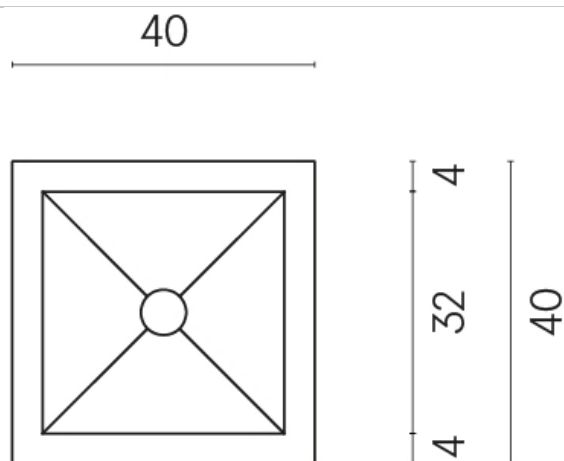

SCHEDA DI CONFIGURAZIONE

Cod. art.:

620810000008

Cube

Washbasin 40

Rivestimento del
prodotto
Metropolis Arcadia
Brown Matt

I colori e le altre caratteristiche estetiche delle piastrelle presenti nelle illustrazioni presenti sul sito sono puramente indicativi. Guarda sempre i campioni di persona prima dell'acquisto.