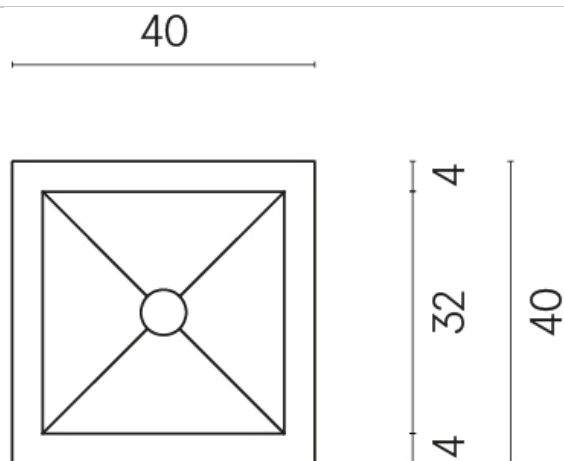

SCHEDA DI CONFIGURAZIONE

Cod. art.: 620810000008

Cube

Washbasin 40

Rivestimento del
prodotto

Metropolis Graphtie
Dark Matt

I colori e le altre caratteristiche estetiche delle piastrelle presenti nelle illustrazioni presenti sul sito sono puramente indicativi. Guarda sempre i campioni di persona prima dell'acquisto.