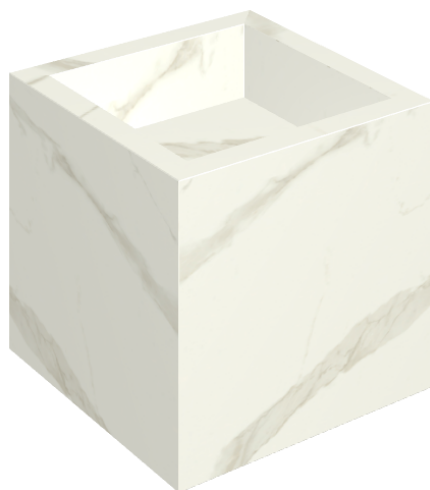

SCHEDA DI CONFIGURAZIONE

Cod. art.:

620810000008

# Cube

## Washbasin 40

Rivestimento del  
prodotto

Metropolis Calacatta  
Gold Matt

I colori e le altre caratteristiche estetiche delle piastrelle presenti nelle illustrazioni presenti sul sito sono puramente indicativi. Guarda sempre i campioni di persona prima dell'acquisto.