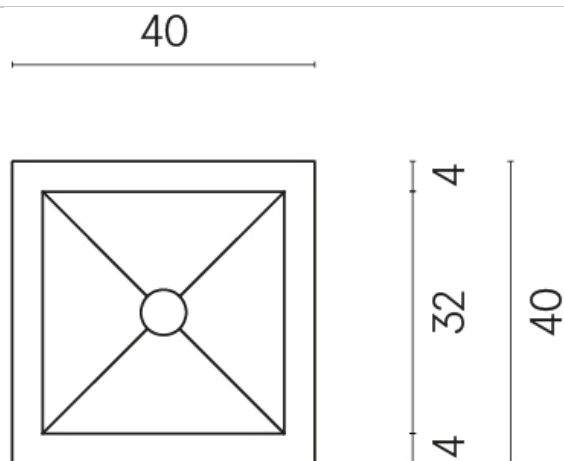

SCHEDA DI CONFIGURAZIONE

Cod. art.: 620810000008

Cube

Washbasin 40

Rivestimento del
prodotto

Charme Advance Silk
Grey Honed Satin

I colori e le altre caratteristiche estetiche delle piastrelle presenti nelle illustrazioni presenti sul sito sono puramente indicativi. Guarda sempre i campioni di persona prima dell'acquisto.