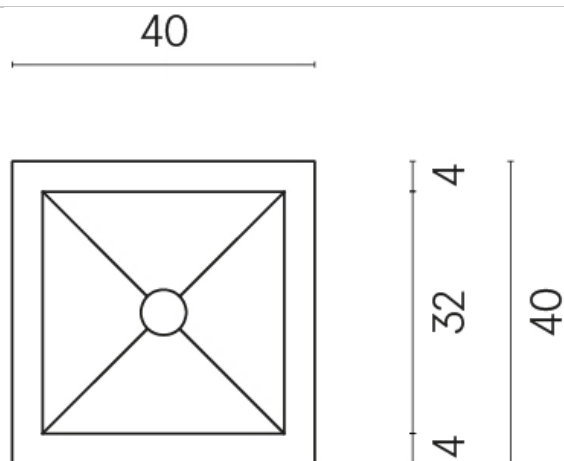

SCHEDA DI CONFIGURAZIONE

Cod. art.: 620810000008

Cube

Washbasin 40

Rivestimento del
prodotto
Terraviva Dark Matt

I colori e le altre caratteristiche estetiche delle piastrelle presenti nelle illustrazioni presenti sul sito sono puramente indicativi. Guarda sempre i campioni di persona prima dell'acquisto.