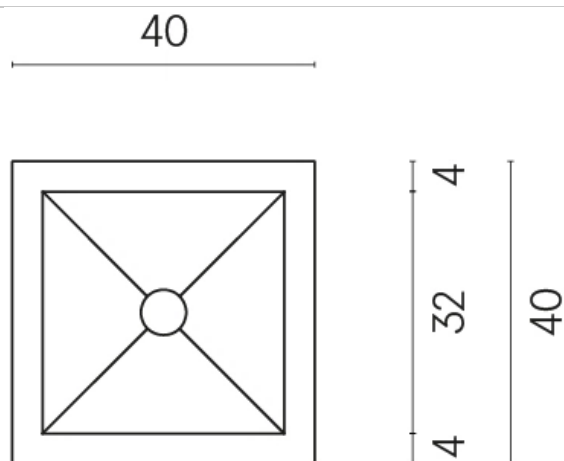

SCHEDA DI CONFIGURAZIONE

Cod. art.:

620810000008

Cube

Washbasin 40

Rivestimento del
prodotto

Terraviva Grey Matt

I colori e le altre caratteristiche estetiche delle piastrelle presenti nelle illustrazioni presenti sul sito sono puramente indicativi. Guarda sempre i campioni di persona prima dell'acquisto.