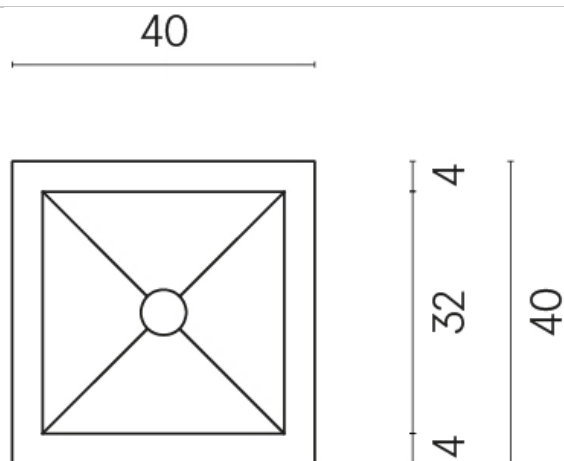

SCHEDA DI CONFIGURAZIONE

Cod. art.: 620810000008

Cube

Washbasin 40

Rivestimento del
prodotto
Terraviva Greige Matt

I colori e le altre caratteristiche estetiche delle piastrelle presenti nelle illustrazioni presenti sul sito sono puramente indicativi. Guarda sempre i campioni di persona prima dell'acquisto.