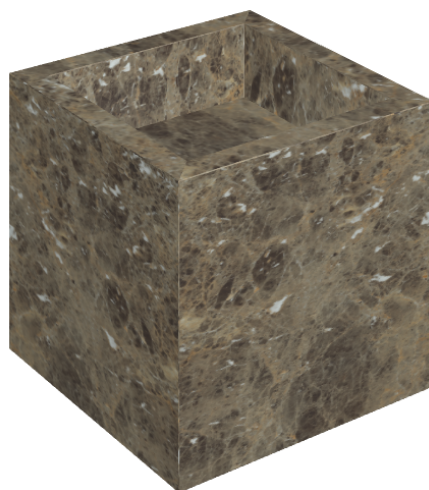

SCHEDA DI CONFIGURAZIONE

Cod. art.:

620810000008

Cube

Washbasin 40

Rivestimento del
prodotto

Charme Deluxe
Emperador Dark Matt

I colori e le altre caratteristiche estetiche delle piastrelle presenti nelle illustrazioni presenti sul sito sono puramente indicativi. Guarda sempre i campioni di persona prima dell'acquisto.