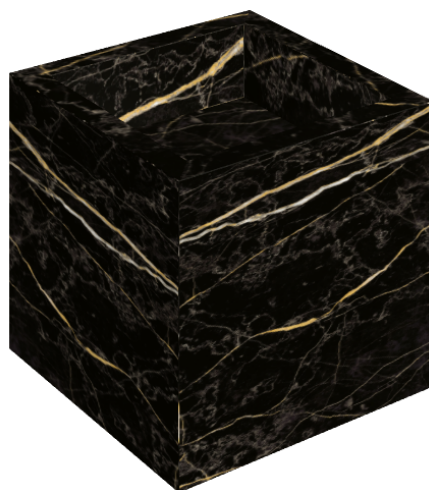

SCHEDA DI CONFIGURAZIONE

Cod. art.:

620810000008

Cube

Washbasin 40

Rivestimento del
prodotto

Charme Extra Laurent
Matt

I colori e le altre caratteristiche estetiche delle piastrelle presenti nelle illustrazioni presenti sul sito sono puramente indicativi. Guarda sempre i campioni di persona prima dell'acquisto.