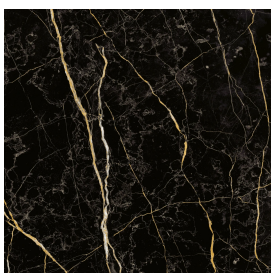

SCHEDA DI CONFIGURAZIONE

Cod. art.:

620810000008

Cube

Washbasin 40

Rivestimento del
prodotto

Charme Extra Laurent
Matt

I colori e le altre caratteristiche estetiche delle piastrelle presenti nelle illustrazioni presenti sul sito sono puramente indicativi. Guarda sempre i campioni di persona prima dell'acquisto.